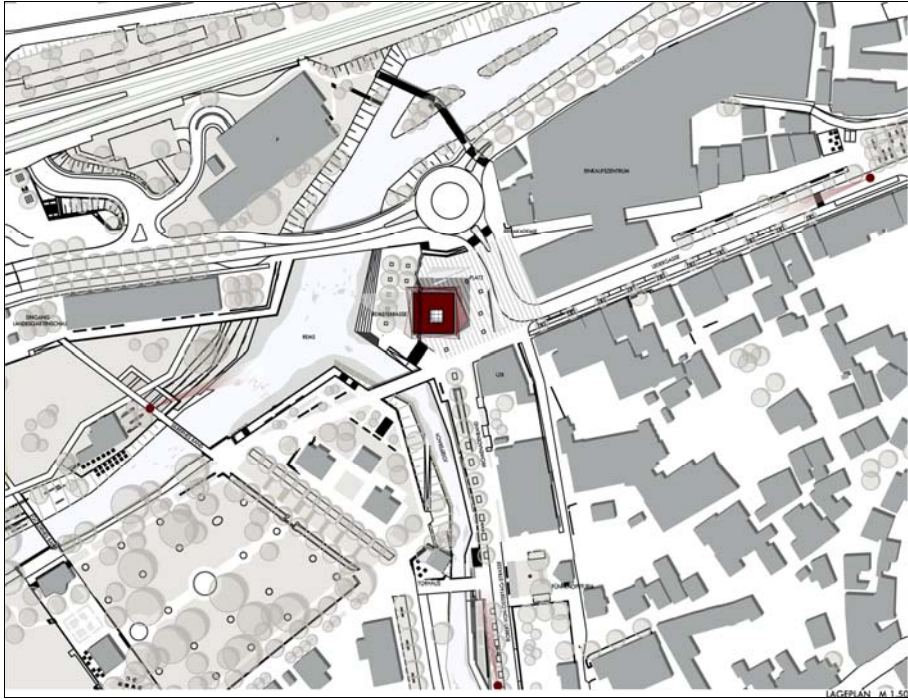

Forum Gold und Silber, Foto: Tim v. Winning

Lageplan ISIN+CO Architekten Generalplaner

Pläne: Firma EBENER

Weitere Fotos und Pläne finden Sie unter folgendem Downloadlink:
http://download.proesler.com/hd_wahl_forumgoldsilber.zip